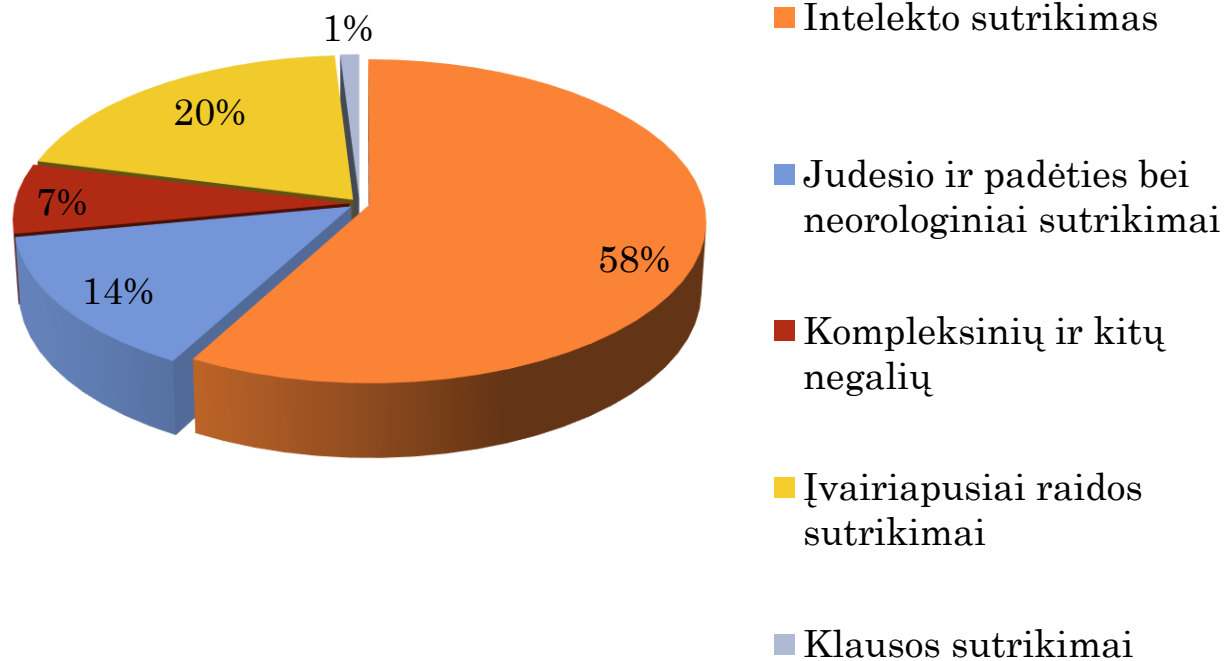

SUP TURINČIŲ MOKINIŲ PASISKIRSTYMAS RAJONO UGDYMO ĮSTAIGOSE PAGAL TURIMAS NEGALIAS (MOKINIŲ SKAIČIUS %)