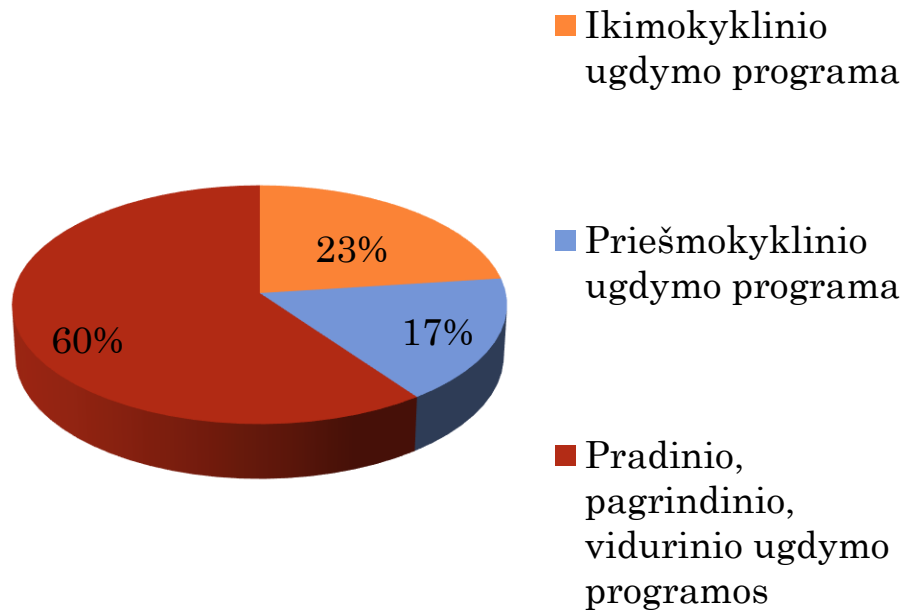

SPECIALIŲJŲ UGDYMO SI POREIKIŲ (TOLIAU – SUP) TURINČIŲ MOKINIŲ UGDYMO SI SITUACIJA* (MOKINIŲ SKAIČIUS %)

*Čia ir toliau 2020 metų spalio 15 dienos ugdymo įstaigų pateiktais duomenimis, be Raseinių specialiosios mokyklos.