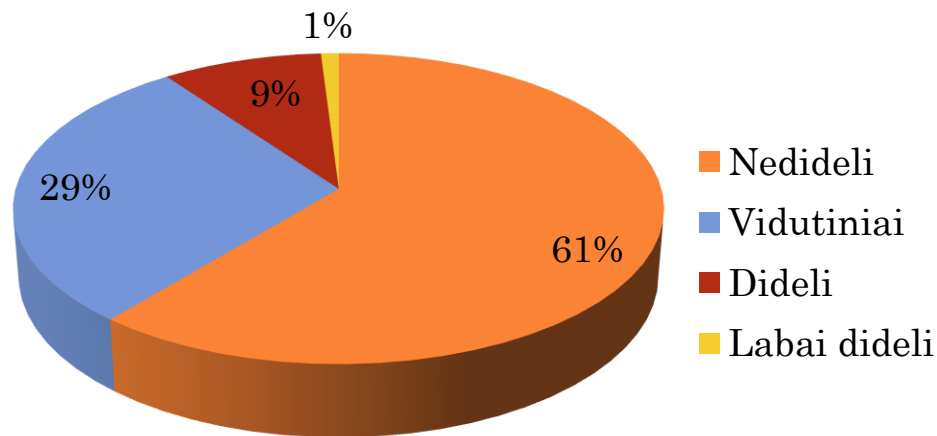

SUP TURINČIŲ MOKINIŲ PASISKIRSTYMAS PAGAL SUP LYGĮ RAJONO UGDYMO ĮSTAIGOSE (MOKINIŲ SKAIČIUS %)