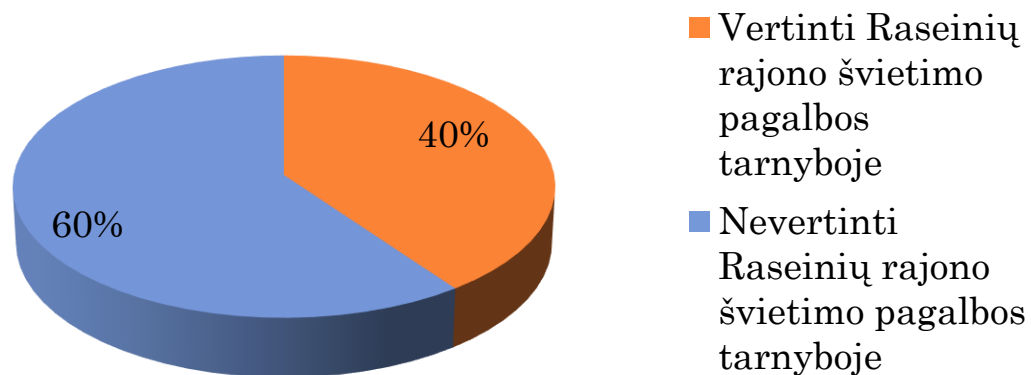

MOKINIŲ SUP NUSTATYTI RASEINIŲ RAJONO ŠVIETIMO PAGALBOS TARNYBOJE (MOKINIŲ SKAIČIUS %)