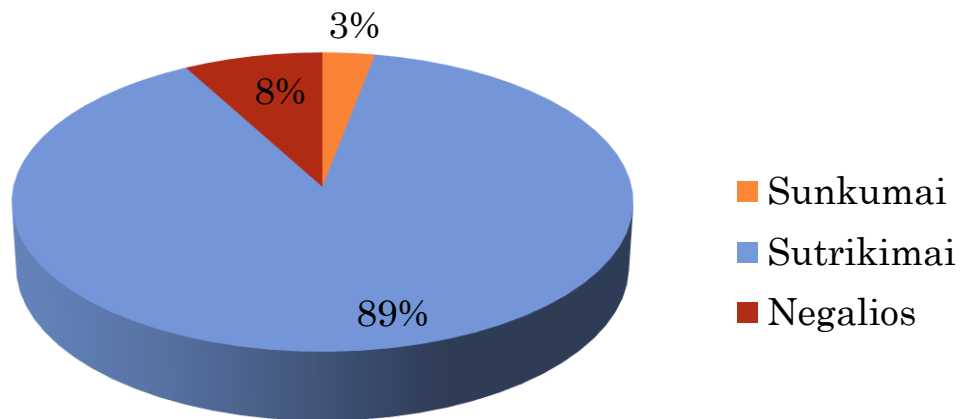

SUP TURINČIŲ MOKINIŲ PASISKIRSTYMAS PAGAL SUP GRUPES RAJONO UGDYMO ĮSTAIGOSE (MOKINIŲ SKAIČIUS %)